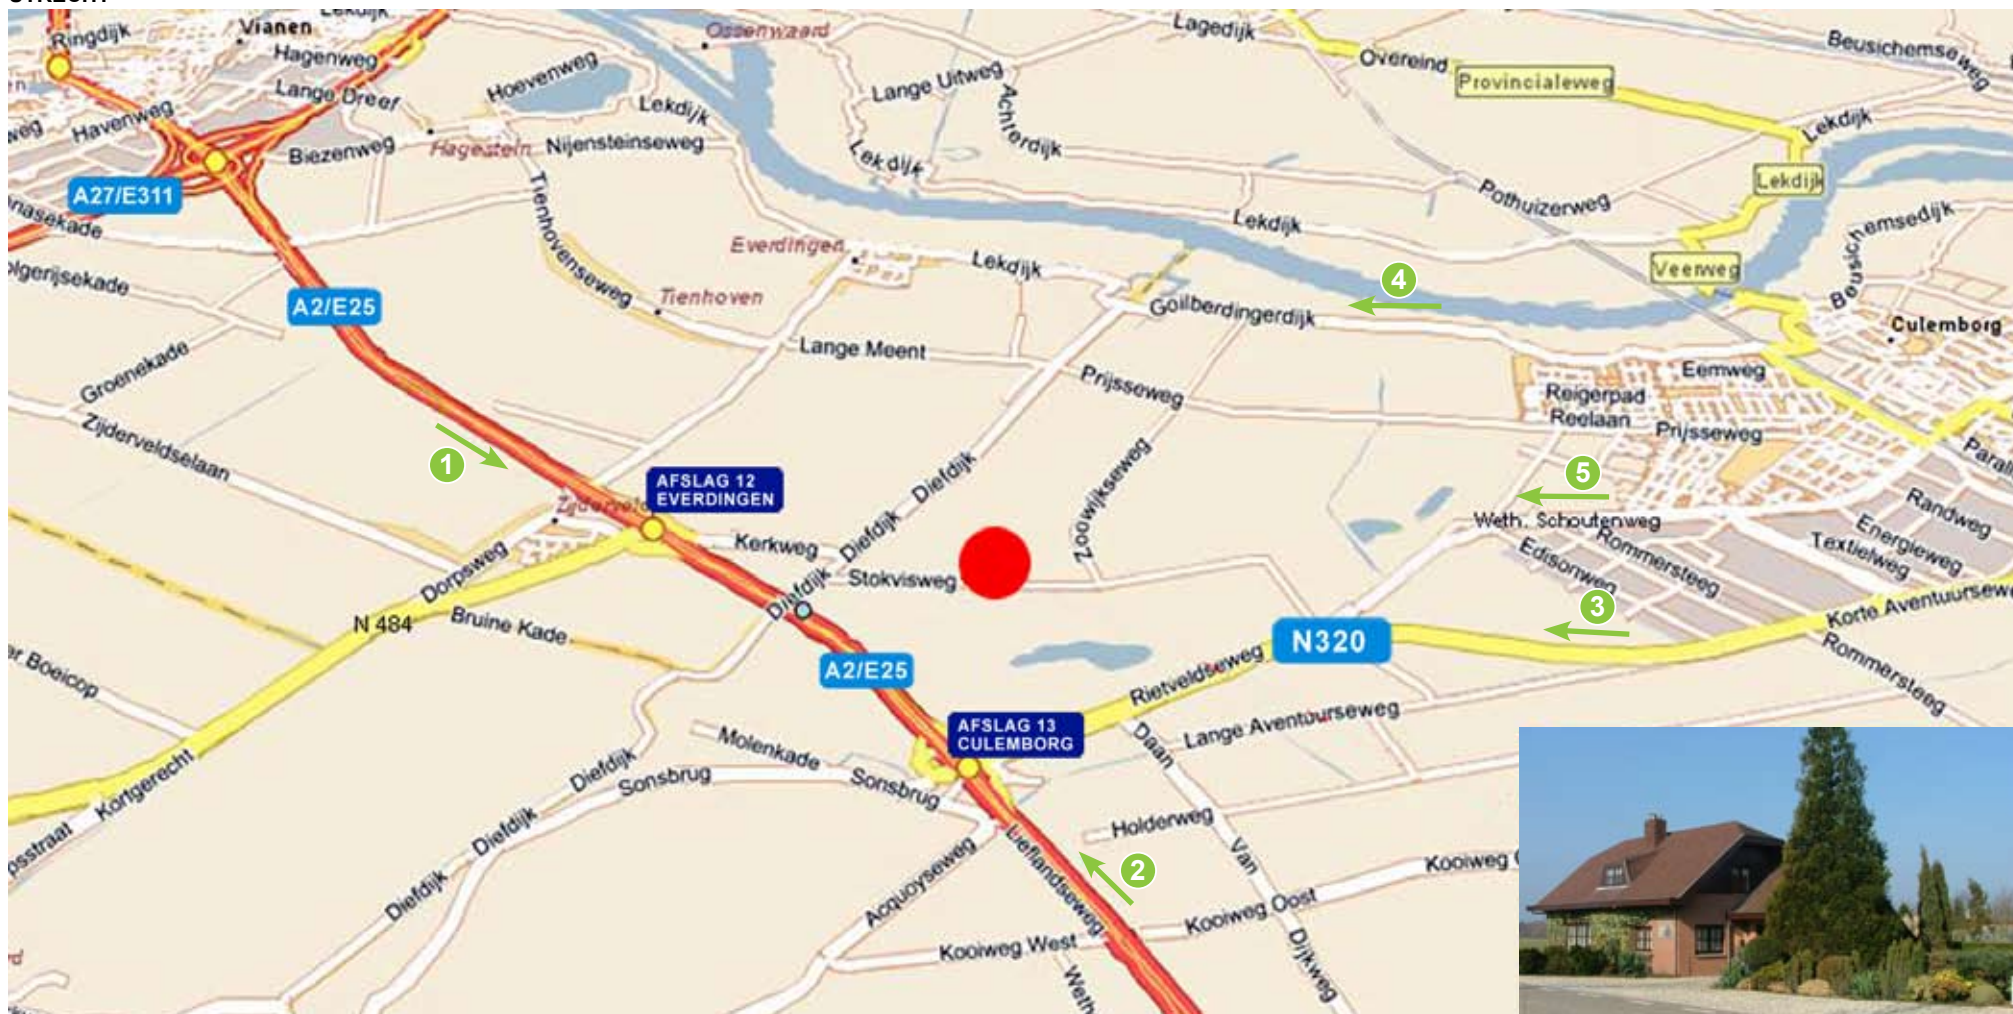

UTRECHT

BIJ ONS VOELT UW DIER ZICH THUIS

Stokvisweg 9 - 4107 LK Culemborg
Telefoon: 0345 - 520 606

DEN BOSCH

1

Vanaf de A2 rijdend vanuit Utrecht:

Afslag 12: Everdingen, einde afrit rechts: N484, snelweg oversteken, 1e rechts: Parallelweg, deze gaat over in de Kerkweg, einde weg rechts: Diefdijk, direct na 50 m. links de dijk af: Stokvisweg

2

Vanaf de A2 rijdend vanuit Den Bosch:

Afslag 12: Everdingen, einde afrit rechts: Parallelweg, deze gaat over in de Kerkweg, einde weg rechts: Diefdijk, direct na 50 m. links de dijk af: Stokvisweg

3

Vanaf de N320 rijdend vanuit Culemborg:

Na het industrieterrein Pavijen bij de verkeerslichten rechts, direct links en nogmaals links: Rietveldseweg, 1e rechts Stokvisweg

4

Vanaf de Goilberdingerdijk in Culemborg:

Na verlaten bebouwde kom, 1e links: Breedsteeg, deze gaat over in de Zoowijkseweg, einde weg rechts: Stokvisweg

5

Vanaf de Wethouder Schoutenweg in Culemborg:

Na bungalowpark Parc Beaugarde 1e rechts, direct links: Rietveldseweg, 1e rechts Stokvisweg